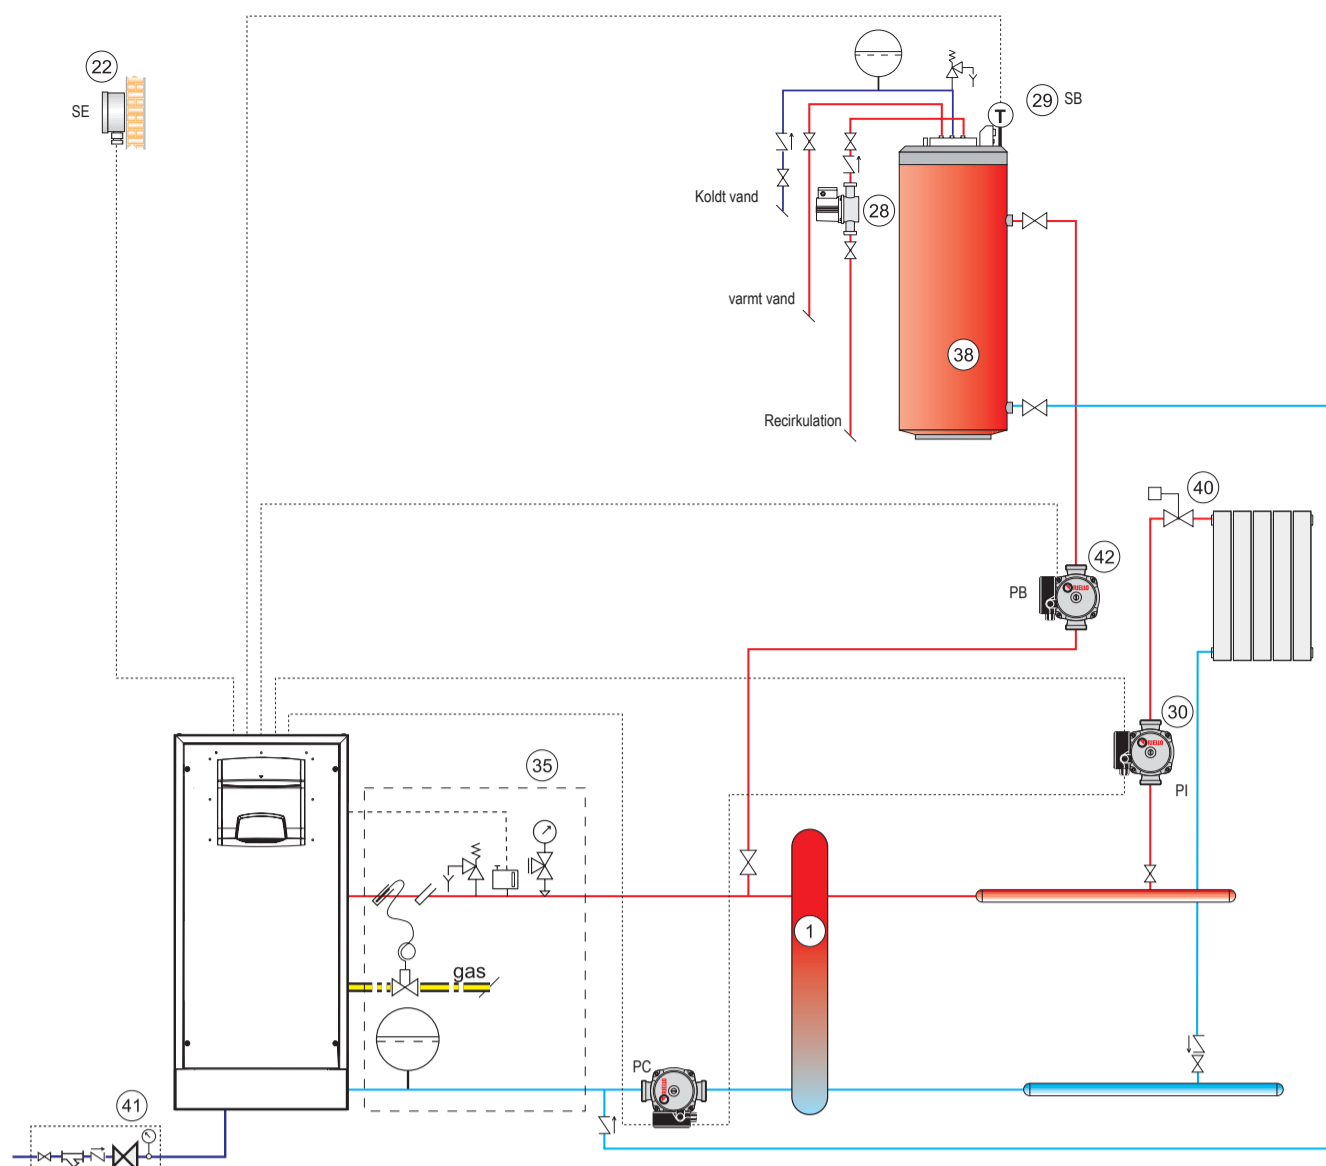

Installationseksempel

Varenr. VVS-nr.	Betegnelse
RT2005 340380805	Sensor VVB

- 1 Fordelerrør
- 22 Udetemperatur-sensor
- 28 Brugsvand cirkulationspumpe
- 29 VVB-sensor
- 30 Varmekreds pumpe
- 31 Anlægssensor
- 35 Sikkerheds-aggregat
- 38 Varmtvands-beholder
- 40 Termostat-ventil
- 41 Påfyldning
- 42 Ladepumpe

Installationseksempel kaskade

Varenr. VVS-nr.	Betegnelse
RT2027	Riello Clima Comfort
RT2005 340380805	Sensor VVB
RT2006 340380806	Fremløbssensor
RT2025	Vægbeslag for styring
RT2026	Kommunikationskit OCI
RT2029	Clima Mix for regulering af blandekreds

- 1 Fordelerrør
- 20 Fordelerrørs-sensor
- 22 Udetemperatur-sensor
- 28 Brugsvands-cirkulationspumpe
- 29 VVB-sensor
- 30 Varmekreds pumpe
- 31 Fremløbs-sensor
- 34 Blandeventil
- 35 Sikkerheds-aggregat
- 38 Varmtvands-beholder
- 40 Termostat-ventil
- 41 Påfyldning
- 42 Varmekreds pumpe