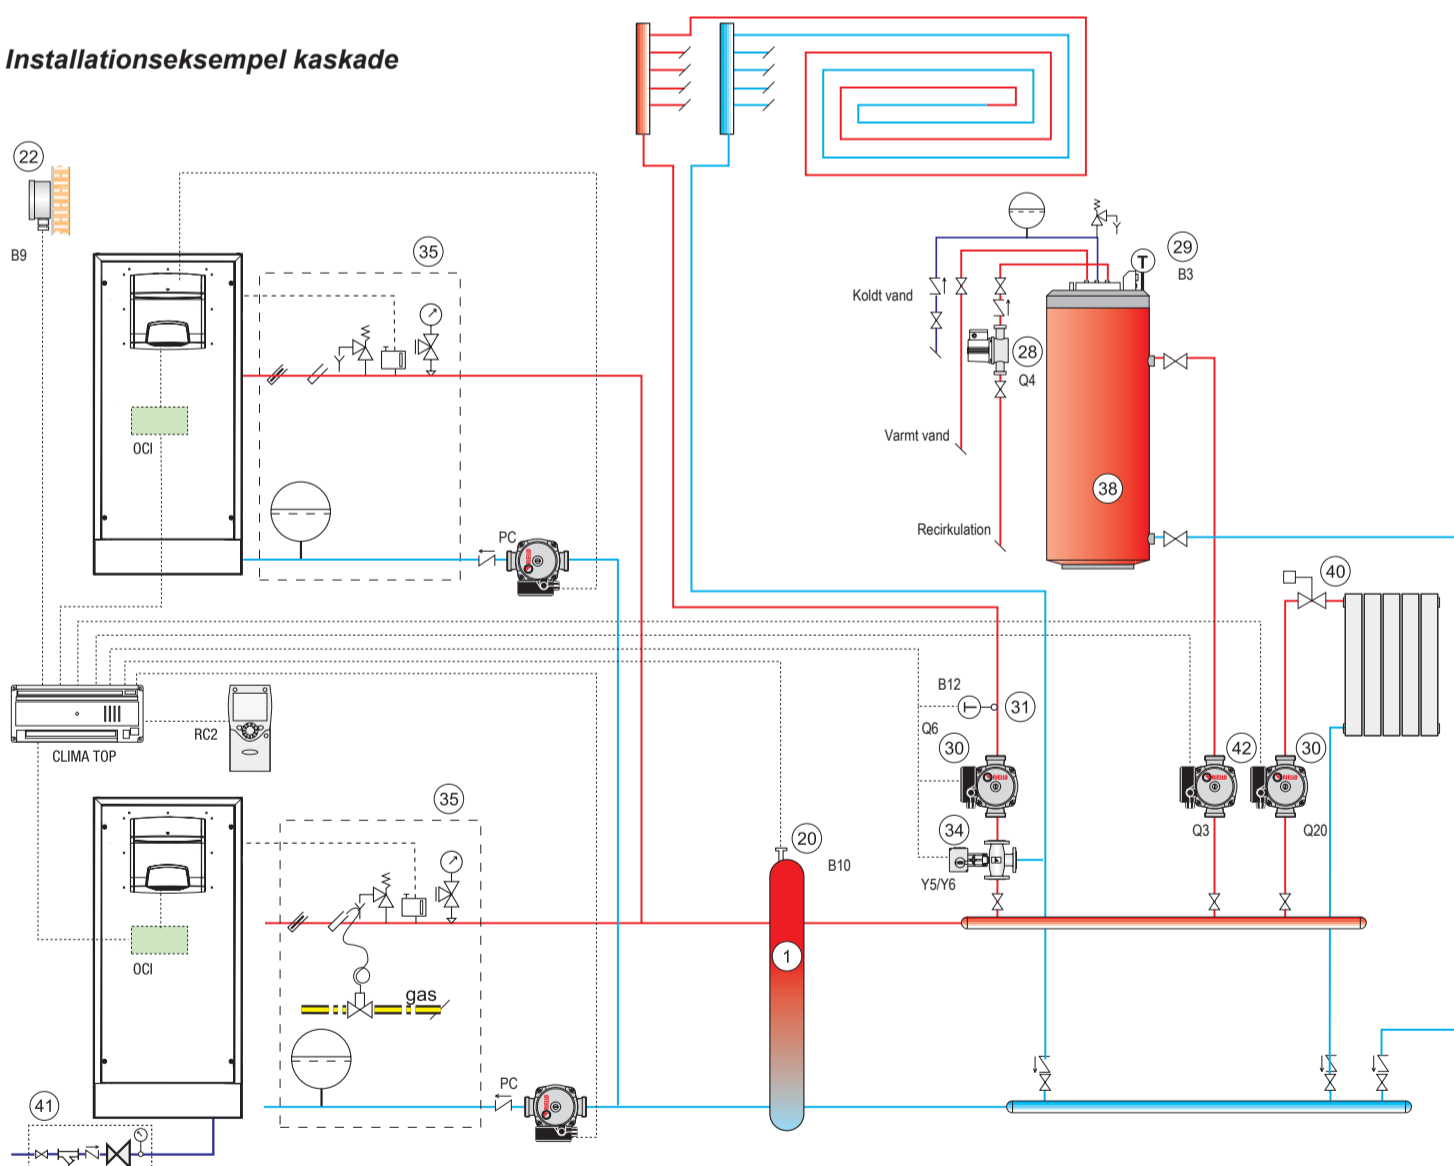

Installationseksempel

Varenr. VVS-nr.	Betegnelse
RT2005 340380805	Sensor VVB

- 1 Fordelerrør
- 22 Udetemperatur-sensor
- 28 Brugsvand cirkulationspumpe
- 29 VVB-sensor
- 30 Varmekreds pumpe
- 31 Anlægssensor
- 35 Sikkerheds-aggregat
- 38 Varmtvands-beholder
- 40 Termostat-ventil
- 41 Påfyldning
- 42 Ladepumpe

Installationseksempel kaskade

Varenr. VVS-nr.	Betegnelse
RT2027	Riello Clima Comfort
RT2005 340380805	Sensor VVB
RT2006 340380806	Fremløbssensor
RT2025	Vægbeslag for styring
RT2026	Kommunikationskit OCI
RT2029	Clima Mix for regulering af blandekreds

- 1 Fordelerrør
- 20 Fordelerrørs-sensor
- 22 Udetemperatur-sensor
- 28 Brugsvands-cirkulationspumpe
- 29 VVB-sensor
- 30 Varmekreds pumpe
- 31 Fremløbs-sensor
- 34 Blandeventil
- 35 Sikkerheds-aggregat
- 38 Varmtvands-beholder
- 40 Termostat-ventil
- 41 Påfyldning
- 42 Varmekreds pumpe