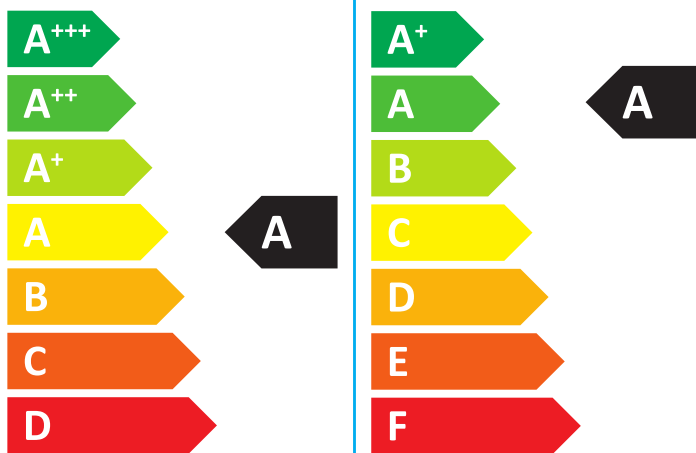

**ENERG**  
енергия · ενεργεια

**Milton**

HighLine 24 Combi  
MILTON HighLine 24 Combi Plus  
7716701526

**48dB**

**23**  
kW