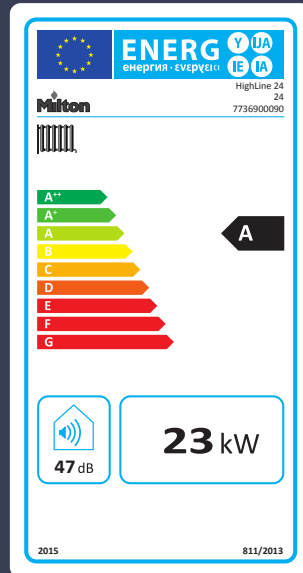

Combi modellen kan vælges, hvis pladsen er trang, eller hvis der er behov for en jævn varmtvandsproduktion. Combi modellen kan levere 40 grader varmt vand i ubegrænset tid.

Combi Plus modellen er den nyeste model med indbygget 50 liters varmtvandsbeholder. Alligevel er bredden på kedlen kun 60 cm, og gør den ideel i mange moderne bryggerser

Alle kedler har en meget brugervenlig varmestyring.

Alle HighLine kedler opnår A-mærket for produktion af varme og varmt vand (Combi modeller).

Milton HighLine Combi Plus med indbygget 50 liters varmtvandsbeholder og en bredde på kun 60 cm.

(*): Garantien forudsætter, at kedlen er serviceret efter fabrikantens forskrifter.

Tekniske data for Milton HighLine

Milton HighLine

Kedeltype:

	HighLine 14	HighLine 24	HighLine 24 Combi	HighLine 24 Combi Plus
Mål (h×b×d) [mm]:	840×440×350	840×440×350	840×440×350	880×600×480
Ydelse [kW]:	2,9-14	6,6-23,8	6,6-23,8	6,6-23,8
Ydelse varmt vand maks. [kW]:	15,8	30	30	30
Varmt vand $\Delta = 35^\circ \text{C}$ [l/min.]:	–	–	12	14
Energimærke kedel:	A	A	A	A
Energimærke varmt vand:	–	–	A	A
Vægt [kg]:	43	43	44	78
Godkendelse:	CE-0085BU0450	CE-0085BU0450	CE-0085BU0450	CE-1312BV5454

Varmtvandsbeholder:

	Milton HighLine
Mål (h×b×d):	840×440×368
Energimærke beholder:	C
Varmtvandsvolumen [l]:	63
Vægt [kg]:	47

Hvis der ønskes samme dybde på kedel og varmtvandsbeholder, skal der monteres en distanceramme (ekstra tilbehør).