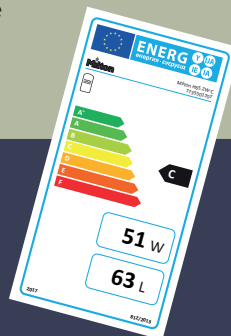

Energivurdering af varmeanlæg

Alle nye varmeanlæg indenfor EU skal opfylde kravene til energiforbrug og miljøbelastning. Alle anlæg skal

forsynes med en energilabel der informerer forbrugeren om, hvor energieffektivt varmeanlægget og komponenterne er.

Alle kedler har en meget brugervenlig varmestyring.

Alle HighLine kedler opnår A-mærket for produktion af varme og varmt vand (Combi modeller).

Milton HighLine Combi Plus med indbygget 50 liters varmtvandsbeholder og en bredde på kun 60 cm.

(*): Garantien forudsætter, at kedlen er serviceret efter fabrikantens forskrifter.

Tekniske data for Milton HighLine

Milton HighLine

Kedeltype:

	HighLine 14	HighLine 24	HighLine 24 Combi	HighLine 24 Combi Plus
Mål (h×b×d) [mm]:	840×440×350	840×440×350	840×440×350	880×600×480
Ydelse [kW]:	2,9-14	6,6-23,8	6,6-23,8	6,6-23,8
Ydelse varmt vand maks. [kW]:	15,8	30	30	30
Varmt vand $\Delta = 35^\circ \text{C}$ [l/min.]:	–	–	12	14
Energimærke kedel:	A	A	A	A
Energimærke varmt vand:	–	–	A	A
Vægt [kg]:	43	43	44	78
Godkendelse:	CE-0085BU0450	CE-0085BU0450	CE-0085BU0450	CE-1312BV5454

Varmtvandsbeholder:

	Milton HighLine
Mål (h×b×d):	840×440×368
Energimærke beholder:	C
Varmtvandsvolumen [l]:	63
Vægt [kg]:	47

Hvis der ønskes samme dybde på kedel og varmtvandsbeholder, skal der monteres en distanceramme (ekstra tilbehør).