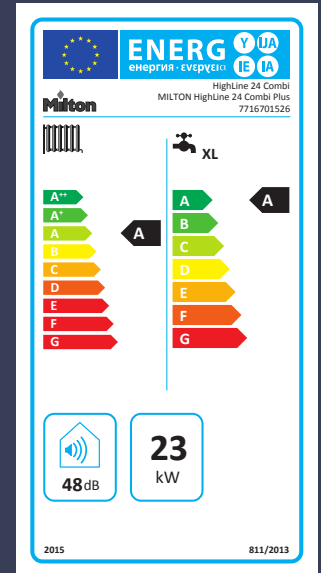

Combi modellen kan vælges, hvis pladsen er trang, eller hvis der er behov for en jævn varmtvandsproduktion. Combi modellen kan levere 40 grader varmt vand i ubegrænset tid.

Combi Plus modellen er den nyeste model med indbygget 50 liters varmtvandsbeholder. Alligevel er bredden på kedlen kun 60 cm, og gør den ideel i mange moderne bryggerser

Alle kedler har en meget brugervenlig varmestyring.

Alle HighLine kedler opnår A-mærket for produktion af varme og varmt vand (Combi modeller).

Milton HighLine Combi Plus med indbygget 50 liters varmtvandsbeholder og en bredde på kun 60 cm.

(*): Garantien forudsætter, at kedlen er serviceret efter fabrikantens forskrifter.

Tekniske data for Milton HighLine

Milton HighLine

Kedeltype:

	HighLine 14	HighLine 24	HighLine 24 Combi	HighLine 24 Combi Plus
Mål (h×b×d) [mm]:	840×440×350	840×440×350	840×440×350	880×600×480
Ydelse [kW]:	2,9-14	6,6-23,8	6,6-23,8	6,6-23,8
Ydelse varmt vand maks. [kW]:	15,8	30	30	30
Varmt vand $\Delta = 35^\circ \text{C}$ [l/min.]:	–	–	12	14
Energimærke kedel:	A	A	A	A
Energimærke varmt vand:	–	–	A	A
Vægt [kg]:	43	43	44	78
Godkendelse:	CE-0085BU0450	CE-0085BU0450	CE-0085BU0450	CE-1312BV5454

Varmtvandsbeholder:

	Milton HighLine
Mål (h×b×d):	840×440×368
Energimærke beholder:	C
Varmtvandsvolumen [l]:	63
Vægt [kg]:	47

Hvis der ønskes samme dybde på kedel og varmtvandsbeholder, skal der monteres en distanceramme (ekstra tilbehør).