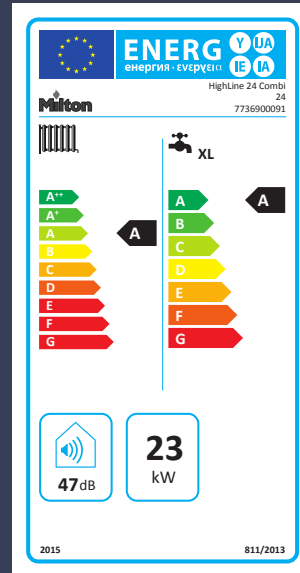

Combi modellen kan vælges, hvis pladsen er trang, eller hvis der er behov for en jævn varmtvandsproduktion. Combi modellen kan levere 40 grader varmt vand i ubegrænset tid.

Combi Plus modellen er den nyeste model med indbygget 50 liters varmtvandsbeholder. Alligevel er bredden på kedlen kun 60 cm, og gør den ideel i mange moderne bryggerser

Alle kedler har en meget brugervenlig varmestyring.

Alle HighLine kedler opnår A-mærket for produktion af varme og varmt vand (Combi modeller).

Milton HighLine Combi Plus med indbygget 50 liters varmtvandsbeholder og en bredde på kun 60 cm.

(*): Garantien forudsætter, at kedlen er serviceret efter fabrikantens forskrifter.

Tekniske data for Milton HighLine

Milton HighLine

Kedeltype:

	HighLine 14	HighLine 24	HighLine 24 Combi	HighLine 24 Combi Plus
Mål (h×b×d) [mm]:	840×440×350	840×440×350	840×440×350	880×600×480
Ydelse [kW]:	2,9-14	6,6-23,8	6,6-23,8	6,6-23,8
Ydelse varmt vand maks. [kW]:	15,8	30	30	30
Varmt vand $\Delta = 35^\circ \text{C}$ [l/min.]:	–	–	12	14
Energimærke kedel:	A	A	A	A
Energimærke varmt vand:	–	–	A	A
Vægt [kg]:	43	43	44	78
Godkendelse:	CE-0085BU0450	CE-0085BU0450	CE-0085BU0450	CE-1312BV5454

Varmtvandsbeholder:

	Milton HighLine
Mål (h×b×d):	840×440×368
Energimærke beholder:	C
Varmtvandsvolumen [l]:	63
Vægt [kg]:	47

Hvis der ønskes samme dybde på kedel og varmtvandsbeholder, skal der monteres en distanceramme (ekstra tilbehør).