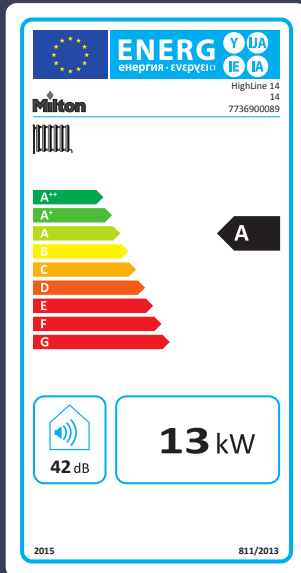

Combi modellen kan vælges, hvis pladsen er trang, eller hvis der er behov for en jævn varmtvandsproduktion. Combi modellen kan levere 40 grader varmt vand i ubegrænset tid.

Combi Plus modellen er den nyeste model med indbygget 50 liters varmtvandsbeholder. Alligevel er bredden på kedlen kun 60 cm, og gør den ideel i mange moderne bryggerser

Alle kedler har en meget brugervenlig varmestyring.

Alle HighLine kedler opnår A-mærket for produktion af varme og varmt vand (Combi modeller).

Milton HighLine Combi Plus med indbygget 50 liters varmtvandsbeholder og en bredde på kun 60 cm.

(*): Garantien forudsætter, at kedlen er serviceret efter fabrikantens forskrifter.

Tekniske data for Milton HighLine

Milton HighLine

Kedeltype:

	HighLine 14	HighLine 24	HighLine 24 Combi	HighLine 24 Combi Plus
Mål (h×b×d) [mm]:	840×440×350	840×440×350	840×440×350	880×600×480
Ydelse [kW]:	2,9-14	6,6-23,8	6,6-23,8	6,6-23,8
Ydelse varmt vand maks. [kW]:	15,8	30	30	30
Varmt vand $\Delta = 35^\circ \text{C}$ [l/min.]:	–	–	12	14
Energimærke kedel:	A	A	A	A
Energimærke varmt vand:	–	–	A	A
Vægt [kg]:	43	43	44	78
Godkendelse:	CE-0085BU0450	CE-0085BU0450	CE-0085BU0450	CE-1312BV5454

Varmtvandsbeholder:

	Milton HighLine
Mål (h×b×d):	840×440×368
Energimærke beholder:	C
Varmtvandsvolumen [l]:	63
Vægt [kg]:	47

Hvis der ønskes samme dybde på kedel og varmtvandsbeholder, skal der monteres en distanceramme (ekstra tilbehør).