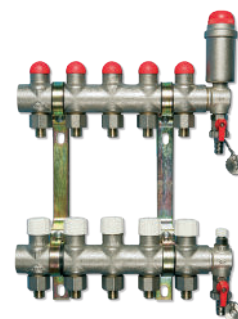

Gulvvarmepakker

Gulvvarmepakker til anlæg over 40 m²

Inkl. trådløs styring.

VVS-nr.	Betegnelse
046529902	Gulvvarmepakke til 2 kredse
046529903	Gulvvarmepakke til 3 kredse
046529904	Gulvvarmepakke til 4 kredse
046529905	Gulvvarmepakke til 5 kredse
046529906	Gulvvarmepakke til 6 kredse
046529907	Gulvvarmepakke til 7 kredse
046529908	Gulvvarmepakke til 8 kredse
046529909	Gulvvarmepakke til 9 kredse
046529910	Gulvvarmepakke til 10 kredse
046529911	Gulvvarmepakke til 11 kredse
046529912	Gulvvarmepakke til 12 kredse

Gulvvarmepakker til anlæg over 40 m²

Inkl. fordelerrør og trådløs styring.

VVS-nr.	Betegnelse
046529932	Gulvvarmepakke til 2 kredse
046529933	Gulvvarmepakke til 3 kredse
046529934	Gulvvarmepakke til 4 kredse
046529935	Gulvvarmepakke til 5 kredse
046529936	Gulvvarmepakke til 6 kredse
046529937	Gulvvarmepakke til 7 kredse
046529938	Gulvvarmepakke til 8 kredse
046529939	Gulvvarmepakke til 9 kredse
046529940	Gulvvarmepakke til 10 kredse
046529941	Gulvvarmepakke til 11 kredse
046529942	Gulvvarmepakke til 12 kredse

Komplet trådløs styring til 1 kanal

VVS-nr.	Betegnelse
046529601	Gulvvarmepakke til 1 kreds uden ventil
046529602	Gulvvarmepakke til 1 kreds med lige ventil
046529604	Gulvvarmepakke til 1 kreds med vinkelventil

MILTON-MEGATHERM

Gulvvarmepakker

Pumpeshunt

Pumpeshunten anvendes ved blandede installationer, hvor der indgår radiatorer og gulvvarme.

VVS-nr.	Betegnelse
046538530	A* pumpeshunt til 046529932-046529942

Minipumpeshunt op til 40 m² gulvareal