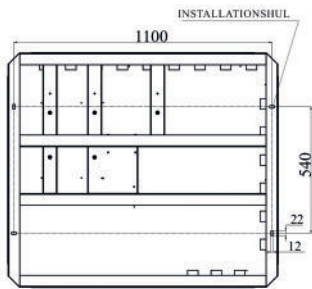

Forfra

Fra siden

Ovenfra

4-12*22 OVALE HULLER
(ANKERBOLT HUL)

Nedefra