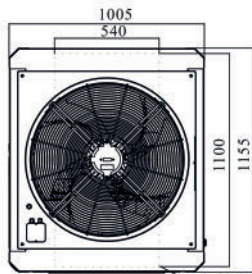

Forfra

Fra siden

Ovenfra

4-12*22 OVALE HULLER
(ANKERBOLT HUL)

Nedefra